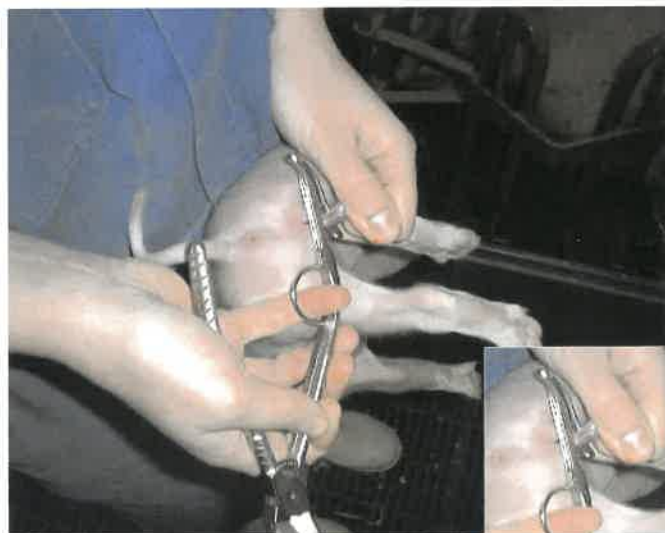

Combi Kastrationstang

Ny handy kastrationstang udviklet af førende danske svineavlere med det formål at gøre kastrationsarbejdet af smågrise nemmere og mere sikkert. Lange og intensive analyser i praksis har vist, at antallet af posegrise er reduceret. Kastration anbefales indenfor de første ti dage.

Nyhed

- Tang og skalpel samlet i et værktøj
- Ergonomisk og sikkert design
- Universel – ambidekstral / til både højre- og venstrehåndsbrugere
- Lavt antal posegrise
- Standard skalpel blade kan anvendes
- Udført i rustfrit stål

Vare nr. 240574

Venstre hånd

Trin 1

Højre hånd

Trin 2