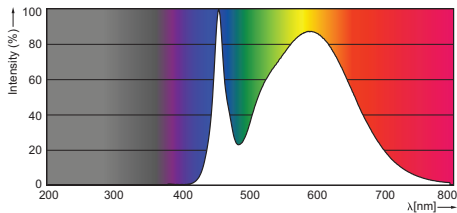

Fotometriske data

VLE 1500 mm 23 W /840 , VLE HF 1500 mm 25W /840 T8C Rot