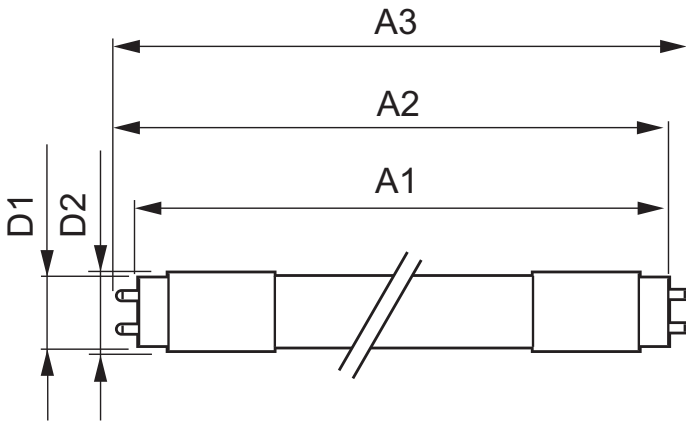

MASTER LEDtube Value

• Produktdata

Bestillingsnummer 789581 00
Lokal nr. 2057803452
Produktnavn MASTER LEDtube VLE 1500mm
23W840 T8 CROT
Bestil på produktnavn MST LEDtube VLE 1500mm 23W840
T8 CROT
Antal pr. pakning 1
Pakning config. 10

Antal pakninger pr. yderkarton 10
Stregkode på produkt 8718291789581
Stregkode på yderkarton 8718291789598
Logistik kode - 12NC 929001116102
Nettovægt pr. stk. 0.450 kg

Målskitse

MASTER LEDtube VLE 1500mm 23W840 T8 CROT

Product	A (Norm)	A1 (Norm)	A2 (Norm)	A3 (Norm)	B (Min)	B (Norm)	B (Max)	D (Min)	D (Norm)	D (Max)	D1 (Norm)	D2 (Norm)
LEDtube VLE 1500mm 23W G13 ROT/840	-	1498.7	1505.8	1512.9	-	-	-	-	-	-	25.68	28