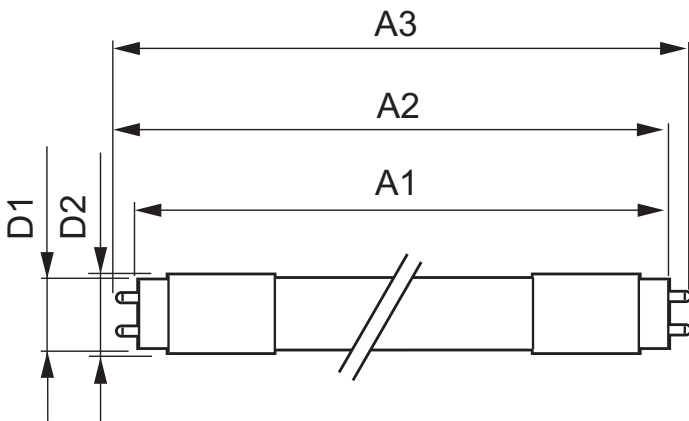

CorePro LEDtube

• Produktdata

Bestillingsnummer 669678 00
Lokal nr. 2057801153
Produkt navn CorePro LEDtube 1200mm 20W 840 C
Bestil på produkt navn CorePro LEDtube 1200mm 20W 840 C
Antal pr. pakning 1
Pakning config. 10

Antal pakninger pr. yderkarton 10
Stregkode på produkt 8718291669678
Stregkode på yderkarton 8718291669685
Logistik kode - 12NC 929000296632
Nettovægt pr. stk. 0.270 kg

Målskitse

CorePro LEDtube 1200mm 20W 840 C

Product	A1 (Norm)	A2 (Norm)	A3 (Norm)	D1 (Norm)	D2 (Norm)
TLED 1200mm 20W840 T8	1198.0	1205.0	1212.0	25.68	28

G13

© 2014 Koninklijke Philips N.V. (Royal Philips)
Alle rettigheder reserved.

Specifications kan ændres uden varsel. Varemærker tilhører Koninklijke Philips Electronics NV eller deres respektive ejere.

www.philips.com/lighting

2014, december 23
registrerede til at ændre